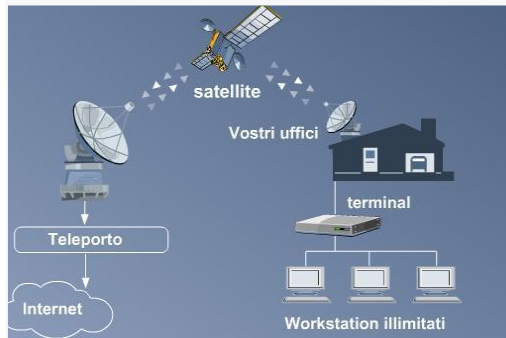

## Datalan, per non smettere di comunicare

Fino a poco tempo fa, le connessioni Internet satellitari di tipo bidirezionale richiedevano grosse antenne e grossi budget, mentre i più economici servizi consumer prevedevano unicamente una connessione in download. L'upload, e quindi anche tutte le richieste effettuate ai vari server, dovevano essere fatte con una connessione telefonica o Adsl separata, cosa che limitava le possibilità di impiego e comunque aumentava i costi di connessione. DatalanSat è invece qualcosa di completamente diverso. Grazie all'utilizzo della banda satellitare KA, è infatti possibile avere una connessione satellitare bidirezionale ad alte prestazioni con un'apparecchiatura trasportabile

## DatalanSat, Internet ovunque via satellite e a basso costo

---

- Oggi possiamo fruire di una connessione satellitare ad alte prestazioni, ad un costo paragonabile ad una connessione professionale cablata xDLS.
- DatalanSat, consente una reale copertura in banda larga ovunque e aiuta a ridurre lo svantaggio economico delle aree escluse dalla copertura di linee veloci

## DatalanSat

Una vera alternativa in fatto di prestazioni e prezzi

Grazie ad una rete di satelliti dedicati, avrete accesso ad informazioni e dati ovunque voi siate

---

DatalanSat è un sistema di connettività alternativo per tutte quelle situazioni di forte Digital Divide. L'accesso alle informazioni è un diritto imprescindibile.